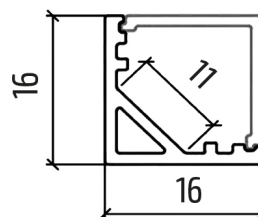

PRODUKTOVÝ LIST

WM908

Hliníkový profil pro LED pásy rohový, 16x16mm, mléčný difuzor, 1m

- hliníkový profil pro LED pásy
- mléčný difuzor součástí
- vnější rozměry: 16 x 16mm
- vnitřní rozměry: 12 x 10mm
- montáž pomocí klipů, zakončení záslepkami, rohový konektor (součástí balení)
- délka: 1m